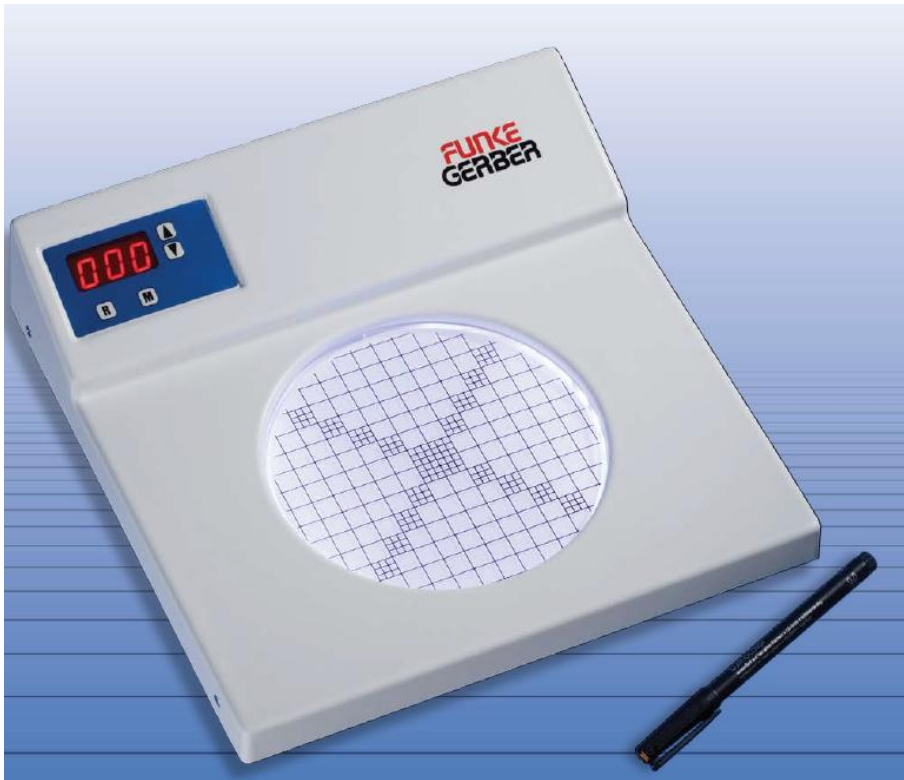

**FUNKE
GERBER**

ColonyStar

Koloni Sayıcı

- Sayım tablasının renk ve parlaklığı ayarlanabilir (65 adım)
- Tablaya basım hassasiyeti ayarlanabilir
- Akustik sinyal isteğe baęlı olarak devre dıřı bırakılabilir

Optimal kontrast koşulları

Renk seçimi : Tabla aydınlatması için 65 farklı renk seçilebilir.

Parlaklık : Parlaklık 65 farklı adımda ayarlanabilir.

Otomatik sayım :

Sayım tablasına basım hassasiyeti ayarlanabilir. Kolonileri işaretlemek için herhangi bir keçeli kalem kullanılabilir.

145 mm çaplı sayım tablası

Yüksek güçlü LED aydınlatma sayesinde göz kamaştırmayan aydınlatma. Petri kutusunda ısınma olmaz.

Teknik özellikler

- Kolay temizlenebilen plastik gövde
- Yüksekliği ayarlanabilen aydınlatma alanı, 145 mm çaplı tabla üzerinde 1 cm² lik ve 1/9 cm² lik kareli. Adaptör ile daha küçük petrielerde sayım olanağı

Boyutlar : 27.5 x 8 x 30 cm

Ağırlık : Yaklaşık 1.7 kg

Kat.No. : 8500

(1 adet mercek, 1 adet beyaz, 1 adet siyah çizgili tabla, 1 adet keçeli kalem, 1 adet küçük petri adaptörü ile)